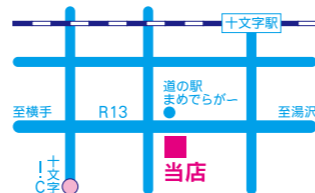

『さわやか市場』

ホームセンターハッピー湯沢店内

友釣竿
コロガシ竿等
鮎用品

フィッシングチャンス特約店

折れた竿でも諦めないで!
見事に再生復活いたします。

遊漁券取り扱い店

成瀬川・皆瀬川
雄物川上流
県南漁協
役内川(雄勝漁協)

こころにくい
品揃え

釣用品なら何でも揃う店
(有)アキタつり具

横手市十文字町字海道下64-5
TEL 0182-42-2152
FAX 0182-42-2258